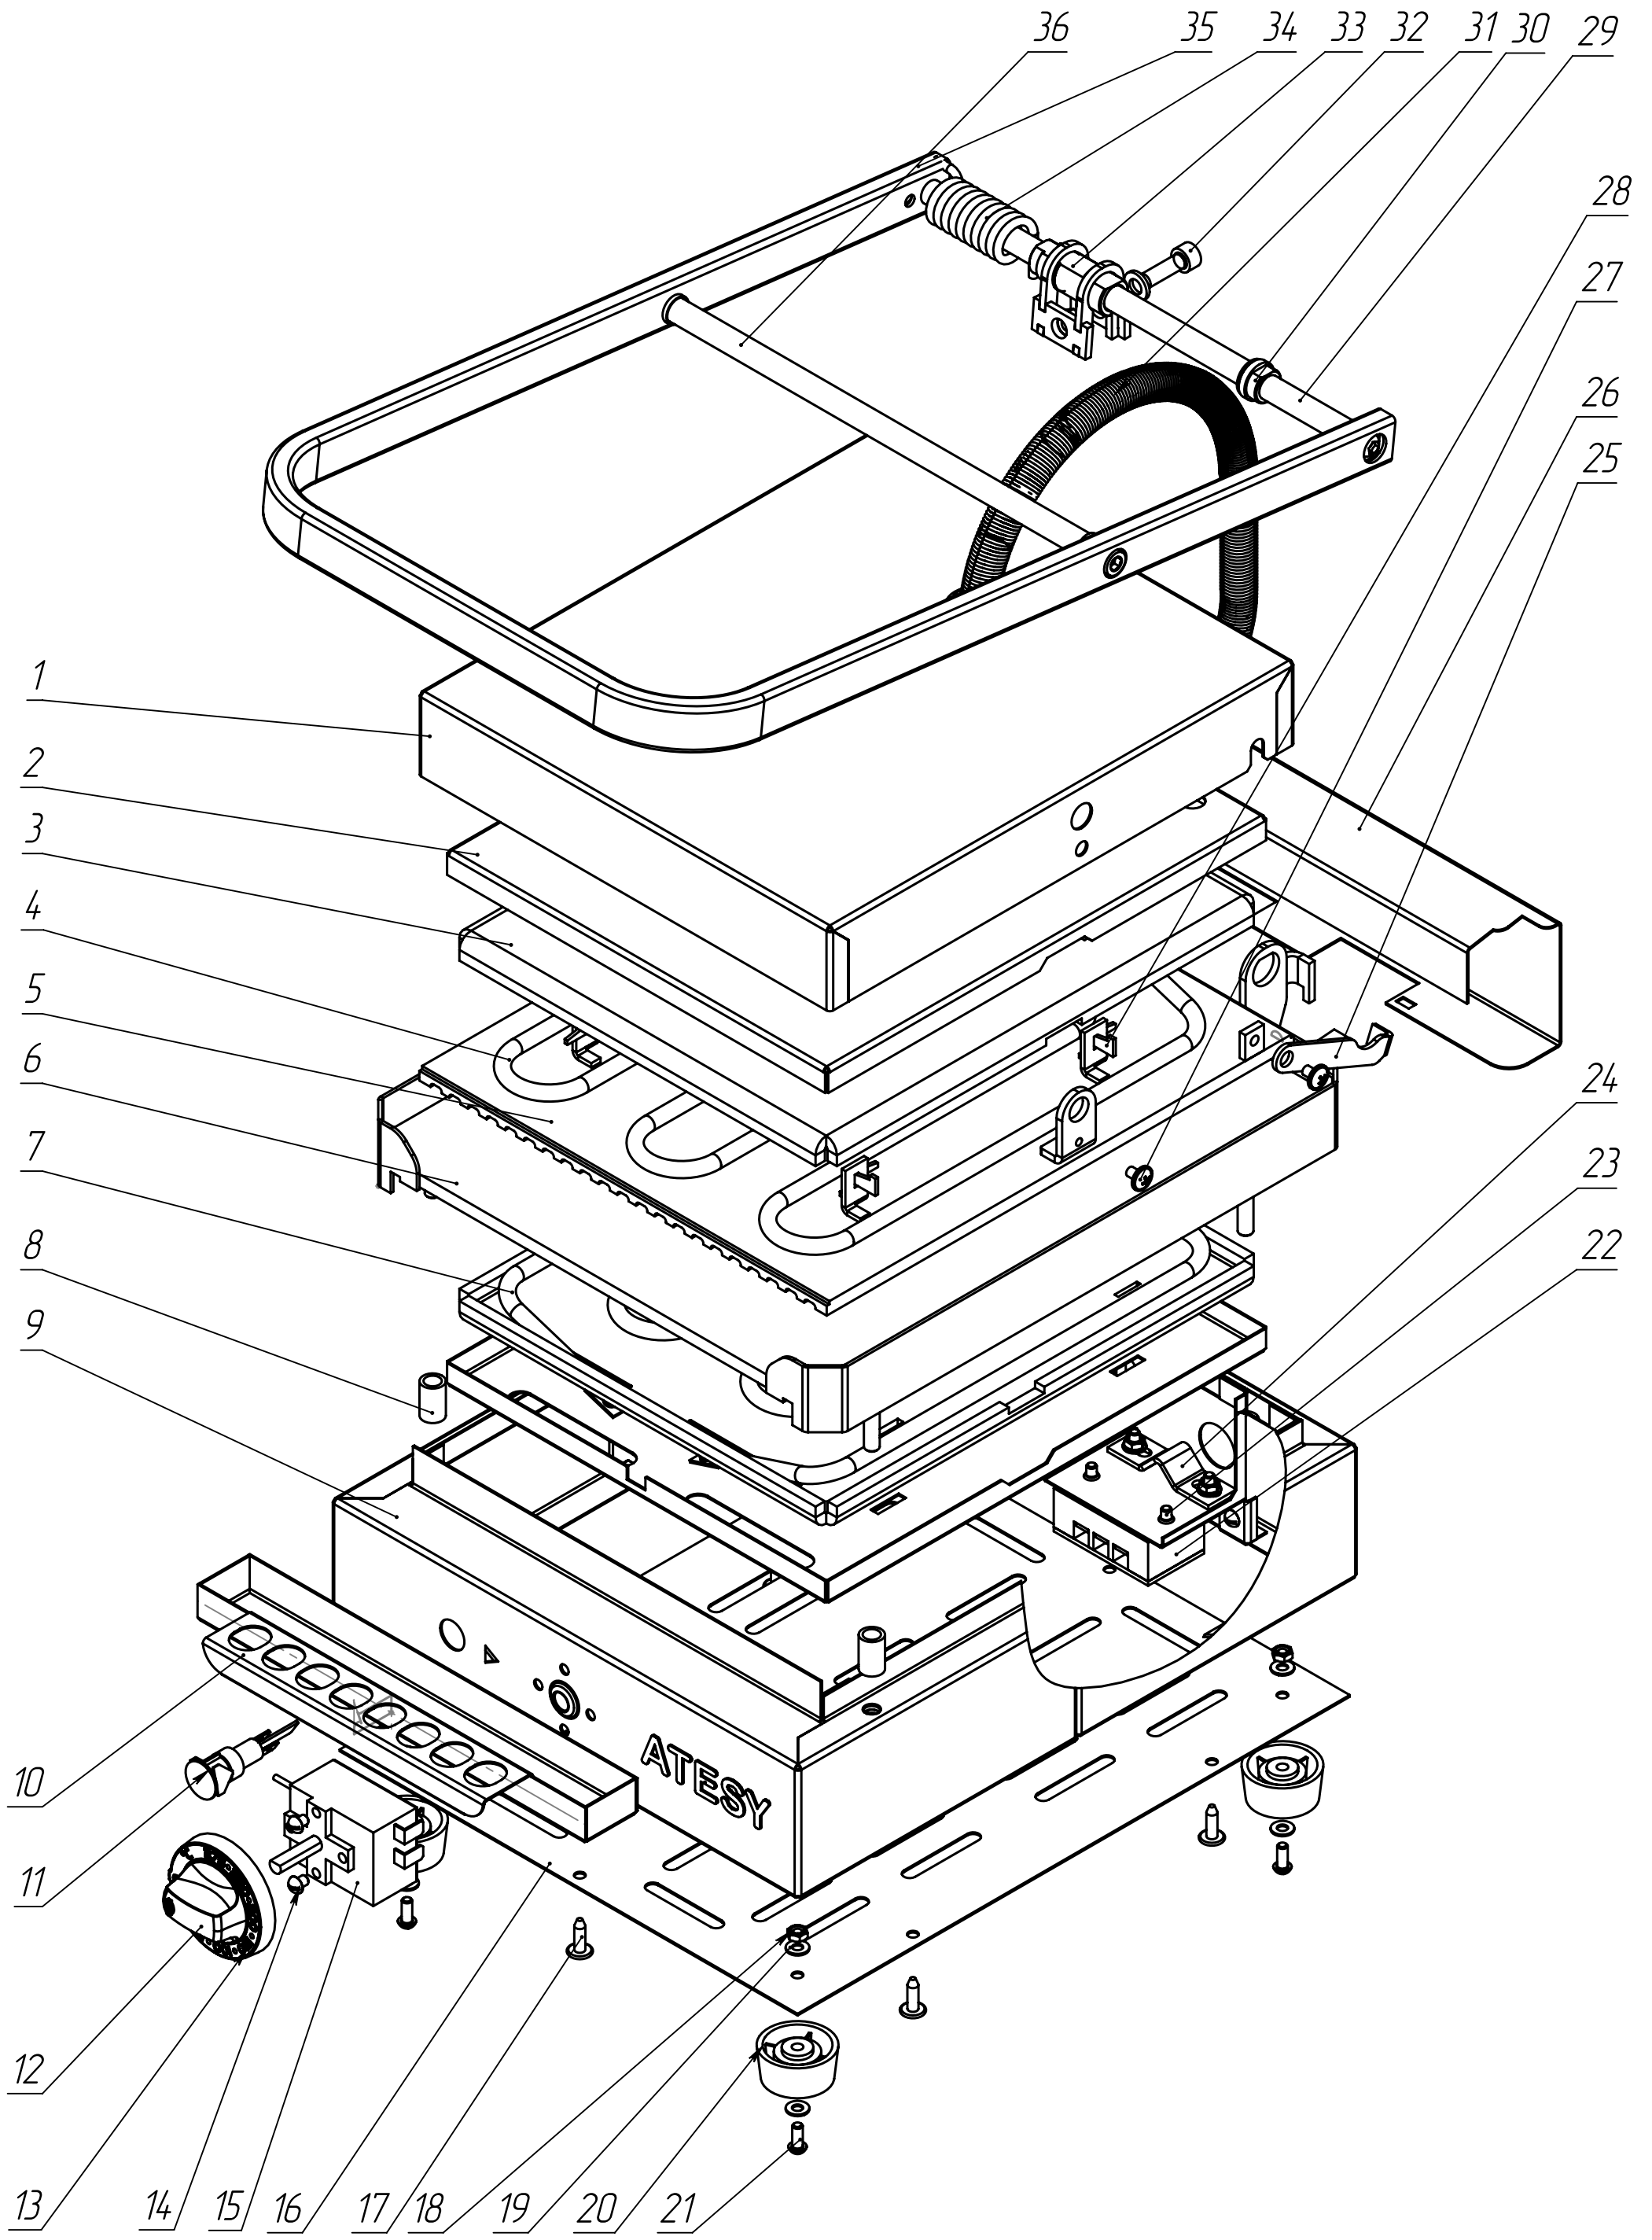

Гриль контактный Маэстро ГК-1/155Р

ПОЗ.	НАИМЕНОВАНИЕ	КОД	КОЛ.
1	Кожух	ГК2Г.00.100.004	1
2	Крышка	ГК2Г.00.100.003	2
3	Пракладка	ГК2Г.00.100.002	2
4	ТЭН 700 Вт	14.228	1
5	Плита верхняя в сборе	ГК2Г.00.110.000	1
6	Плита нижняя в сборе	ГК1Г.00.510.000	1
7	ТЭН 850 Вт	14.229	1
8	Трубка опорная	17815	4
9	Корпус гриля	ГК1Г.00.700.000	1
10	Жиросборник	ГК1Г.00.000.004	1
11	Лампа индикаторная	1360	1
12	Ручка	22954	1
13	Нониус	20909	1
14	Винт М4 х 5.	13324	2
15	Терморегулятор	14.197	1
16	Днище	ГК1Г.00.400.001	1
17	Винт 4,2 х 14	13418	6
18	Гайка М4	13387	6
19	Шайба ф4	13432	10
20	Ножка	1372	4
21	Винт М4 х 10	13325	4
22	Клеммная колодка	20301	1
23	Винт М4 х 10	14448	7
24	Скоба крепления сетевого шнура	ТИП.00.031	1
25	Ограничитель	ГК2Г.00.000.008	1
26	Кожух задний	ГК1Г.00.000.003	1
27	Винт М4 х 6	1286728	4
28	Клин	ГК2Г.00.100.001	8
29	Ось	ГК2Г.00.000.002	1
30	Втулка	ГК2Г.00.000.013	1
31	Броня кабеля с креплением	ГК2Г.00.120.000	1
32	Винт М6 х 20	13363	3
33	Тормоз	ГК2Г.00.600.000	1
34	Пружина	ГК2Г.00.000.006	1
35	Ручка	ГК2Г.00.000.005	1
36	Ось	ГК2Г.00.000.012	1
~	Жгут	ГК1Г.00.050.000	1
~	Жгут	ГК2Г.00.060.000	1